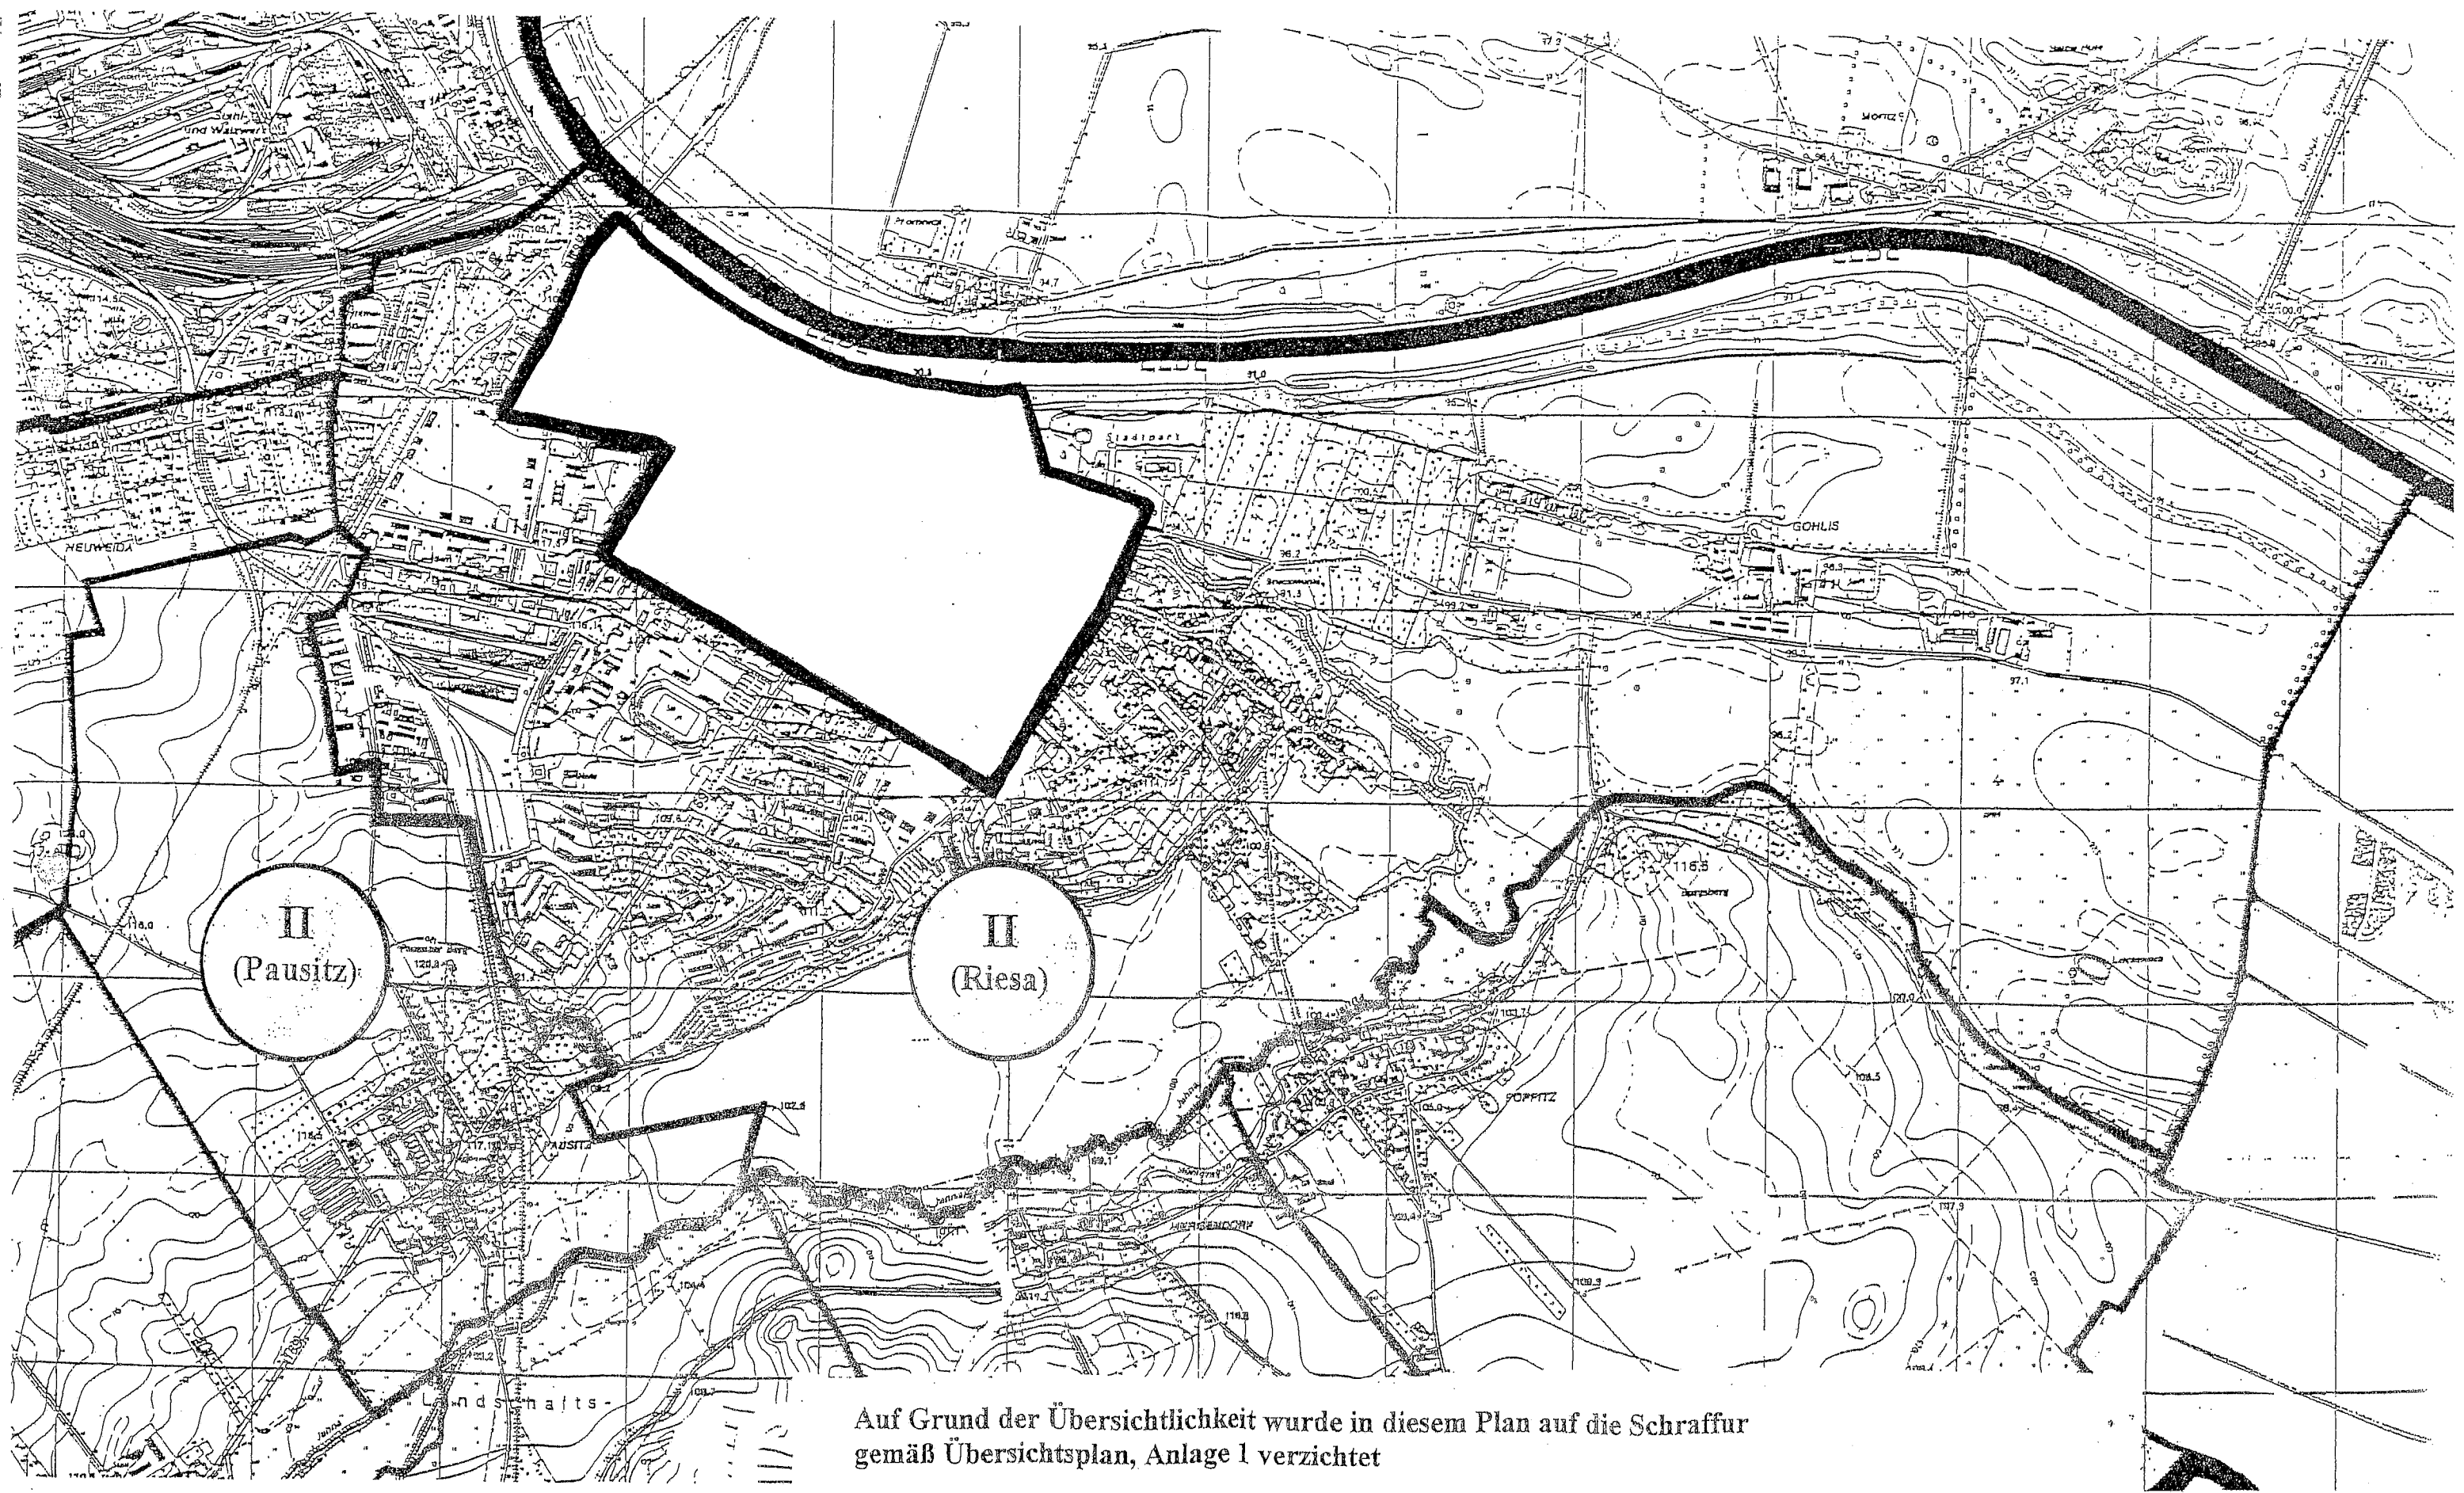

RIESA

ÜBERSICHTSPLAN

Zonen I – III

STADT RIESA

Übersichtsplan
zu den Zonen I – III

AMTSLEITER:	DATUM: Oktober 2001
BEARBEITER:	MASZSTAB: ohne
ZEICHNER: <i>Bk / Mei</i>	PLAN-NR.: /

Zone I mit folgenden Abgrenzungen

Berliner Straße, R.-Breitscheid-Straße
Klosterstraße, R.-Koch-Straße,
A.-Bebel-Straße, Dr.-Külz-Straße
An der Klosterkirche
Stadtpark bis Elbufer
Elbufer bis Berliner Straße

Auf Grund der Übersichtlichkeit wurde in diesem Plan auf die Schraffur gemäß Übersichtsplan, Anlage 1 verzichtet

Zone II mit folgenden Gemarkungen:
Riesa
Pausitz

Auf Grund der Übersichtlichkeit wurde in diesem Plan auf die Schraffur gemäß Übersichtsplan, Anlage 1 verzichtet

Zone II mit folgenden Gemarkungen:
Gröba
Weida
Merzdorf

Zone III mit folgenden Gemarkungen:

- Oelsitz
- Nickritz
- Jahnishausen
- Mergendorf
- Poppitz
- Leutewitz

Auf Grund der Übersichtlichkeit wurde in diesem Plan auf die Schraffur gemäß Übersichtsplan, Anlage 1 verzichtet