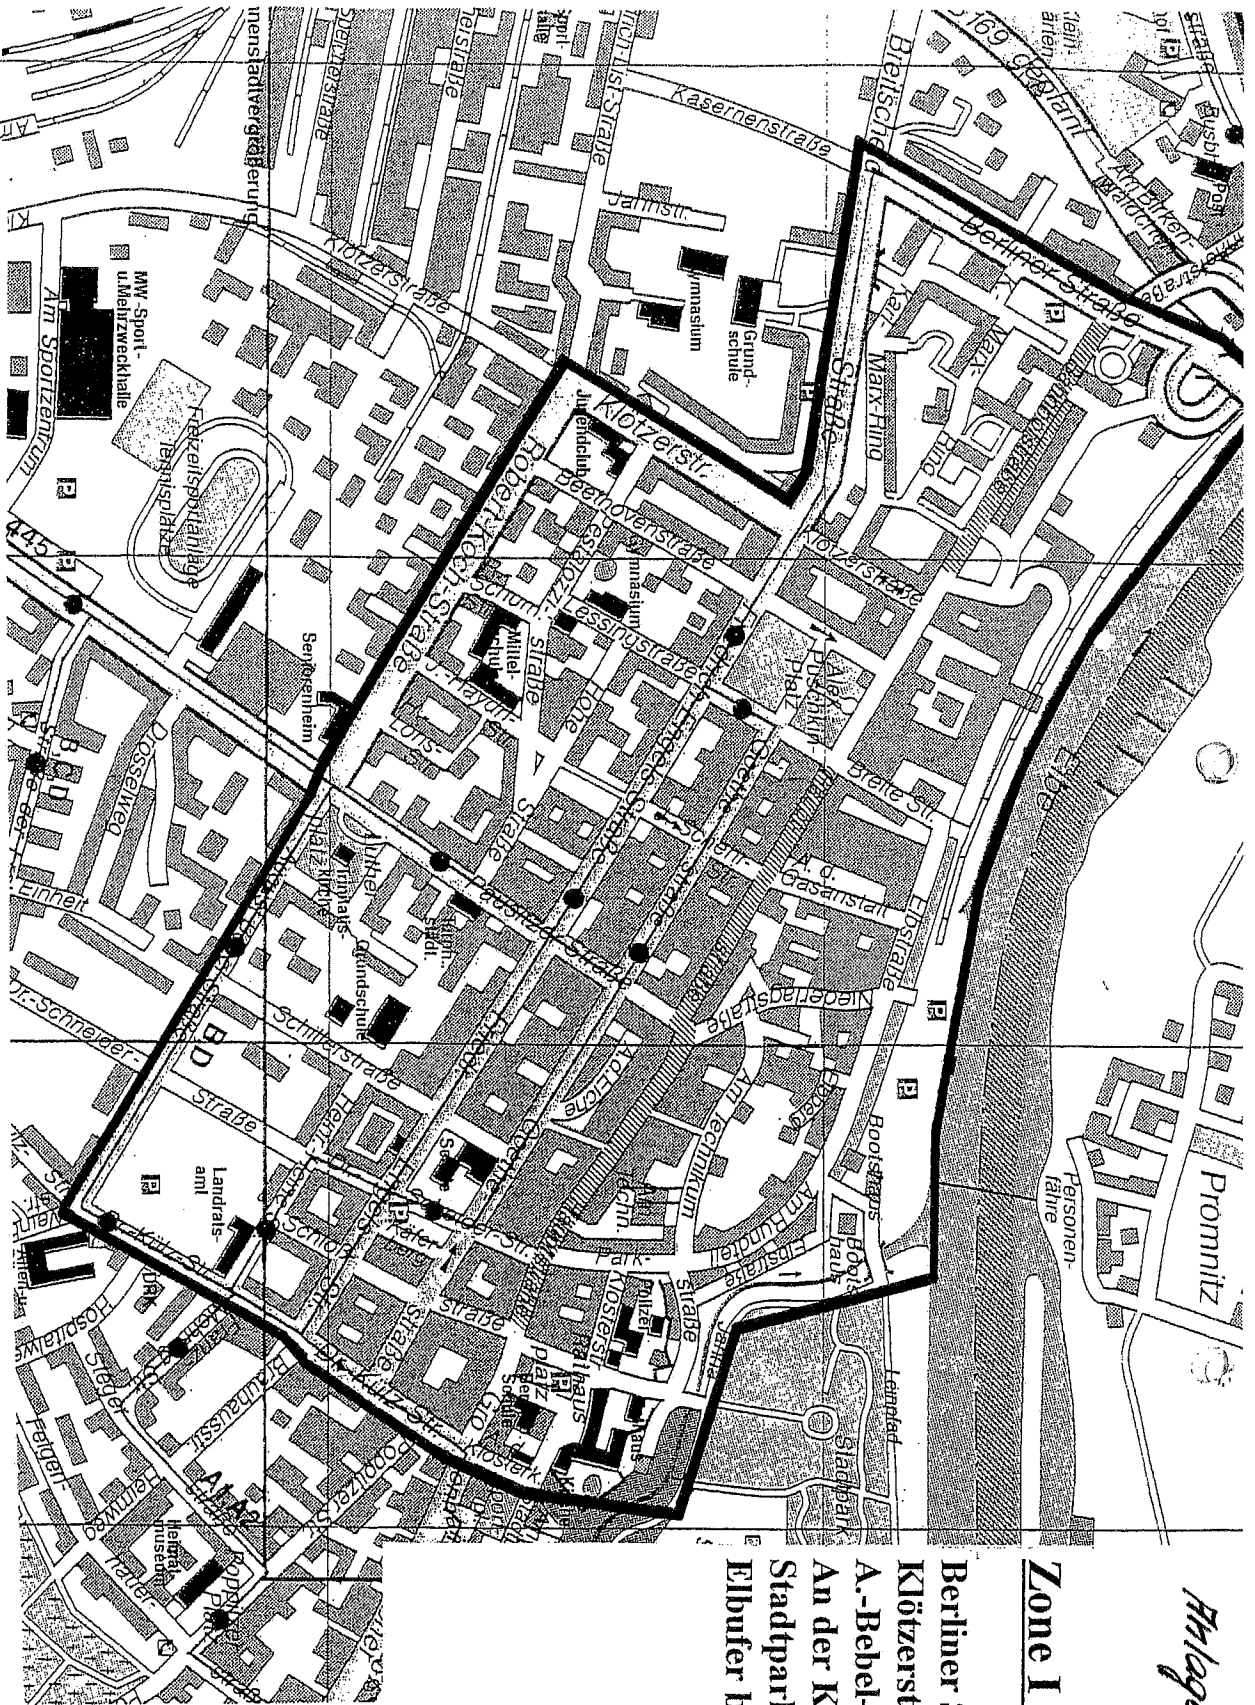

RIESA

ÜBERSICHTSPLAN

Zonen I – III

STADT RIESA

Übersichtsplan
zu den Zonen I – III

AMTSLEITER:	DATUM: Oktober 2001
BEARBEITER:	MASZSTAB: ohne
ZEICHNER: <i>Bk / Mei</i>	PLAN-NR.: /

Zone I mit folgenden Abgrenzungen

Berliner Straße, R.-Breitscheid-Straße
Klosterstraße, R.-Koch-Straße,
A.-Bebel-Straße, Dr.-Külz-Straße
An der Klosterkirche
Stadtpark bis Elbufer
Elbufer bis Berliner Straße

Auf Grund der Übersichtlichkeit wurde in diesem Plan auf die Schraffur gemäß Übersichtsplan, Anlage 1 verzichtet

Zone II mit folgenden Gemarkungen:
Riesa
Pausitz

Auf Grund der Übersichtlichkeit wurde in diesem Plan auf die Schraffur gemäß Übersichtsplan, Anlage 1 verzichtet

Zone II mit folgenden Gemarkungen:
Gröba
Weida
Merzdorf

Zone III mit folgenden Gemarkungen:

- Oelsitz
- Nickritz
- Jahnishausen
- Mergendorf
- Poppitz
- Leutewitz

Auf Grund der Übersichtlichkeit wurde in diesem Plan auf die Schraffur gemäß Übersichtsplan, Anlage 1 verzichtet