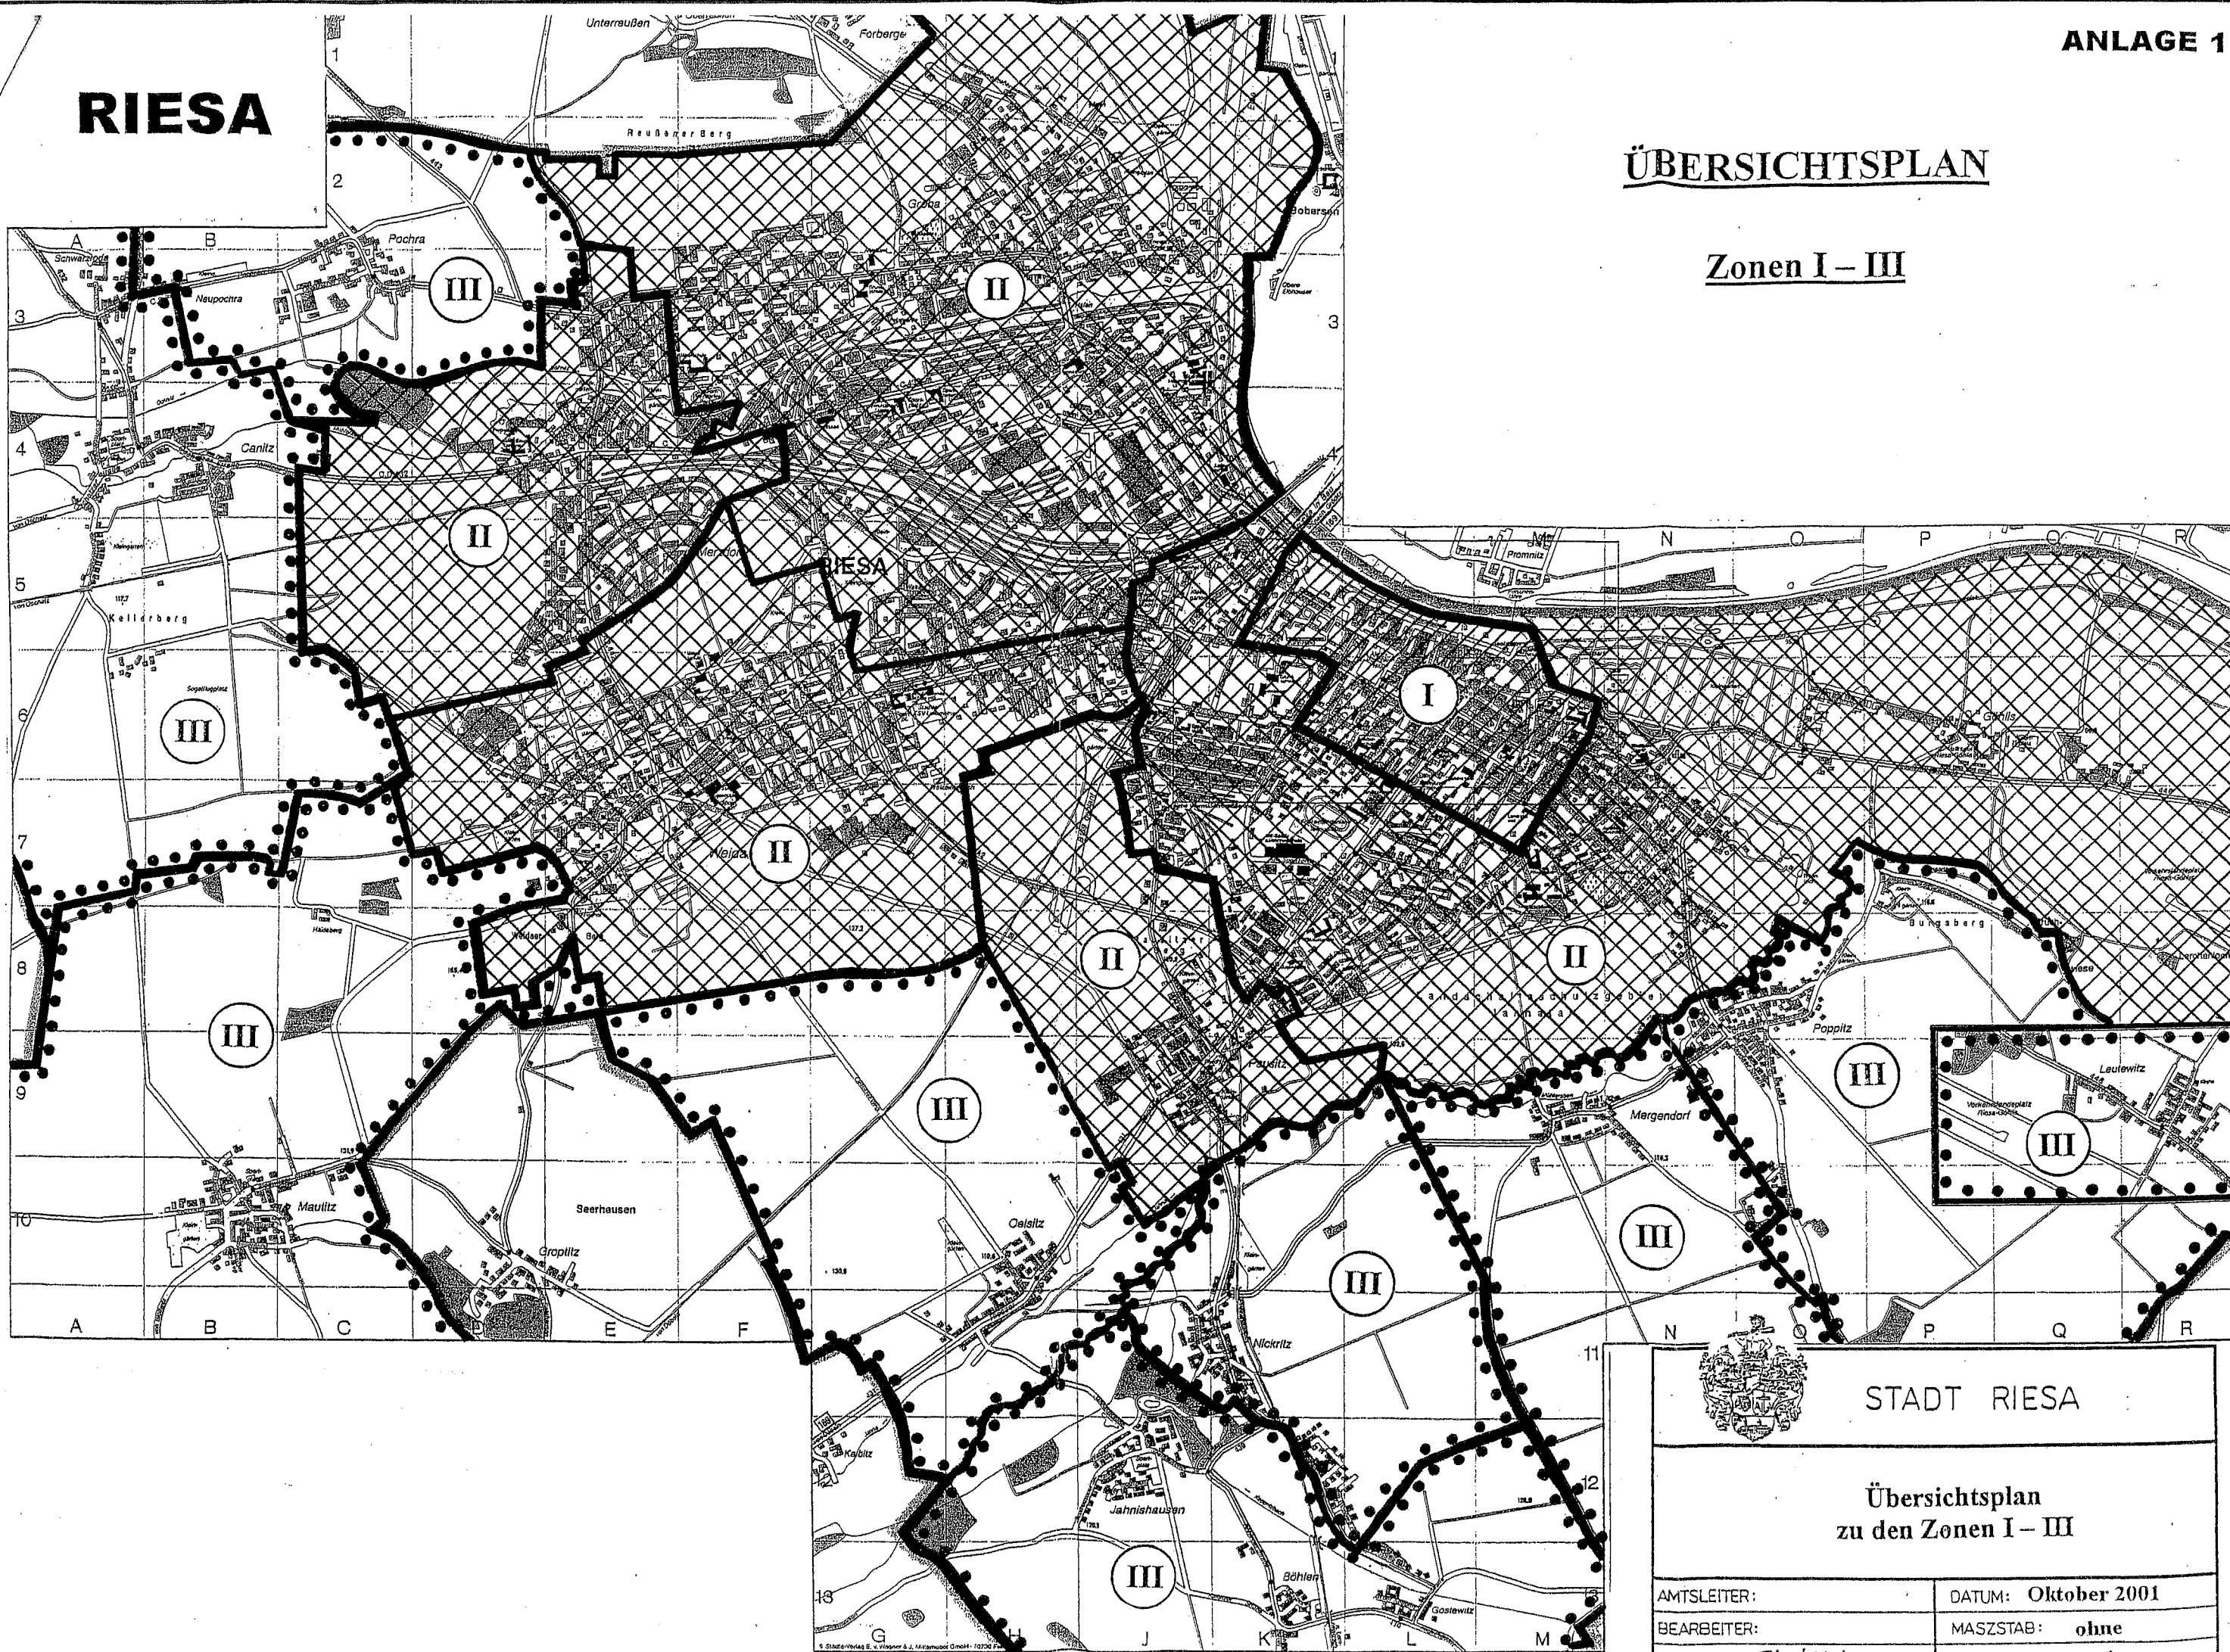

RIESA

ÜBERSICHTSPLAN

Zonen I – III

STADT RIESA

Übersichtsplan
zu den Zonen I – III

AMTSLEITER:	DATUM: Oktober 2001
BEARBEITER:	MASZSTAB: ohne
ZEICHNER: <i>Bk / Mei</i>	PLAN-NR.: /

Zone I mit folgenden Abgrenzungen

Berliner Straße, R.-Breitscheid-Straße
Klosterstraße, R.-Koch-Straße,
A.-Bebel-Straße, Dr.-Külz-Straße
An der Klosterkirche
Stadtpark bis Elbufer
Elbufer bis Berliner Straße

Auf Grund der Übersichtlichkeit wurde in diesem Plan auf die Schraffur gemäß Übersichtsplan, Anlage 1 verzichtet

Zone II mit folgenden Gemarkungen:
Riesa
Pausitz

Auf Grund der Übersichtlichkeit wurde in diesem Plan auf die Schraffur gemäß Übersichtsplan, Anlage 1 verzichtet

Zone II mit folgenden Gemarkungen:
Gröba
Weida
Merzdorf

Zone III mit folgenden Gemarkungen:

- Oelsitz
- Nickritz
- Jahnishausen
- Mergendorf
- Poppitz
- Leutewitz

Auf Grund der Übersichtlichkeit wurde in diesem Plan auf die Schraffur gemäß Übersichtsplan, Anlage 1 verzichtet