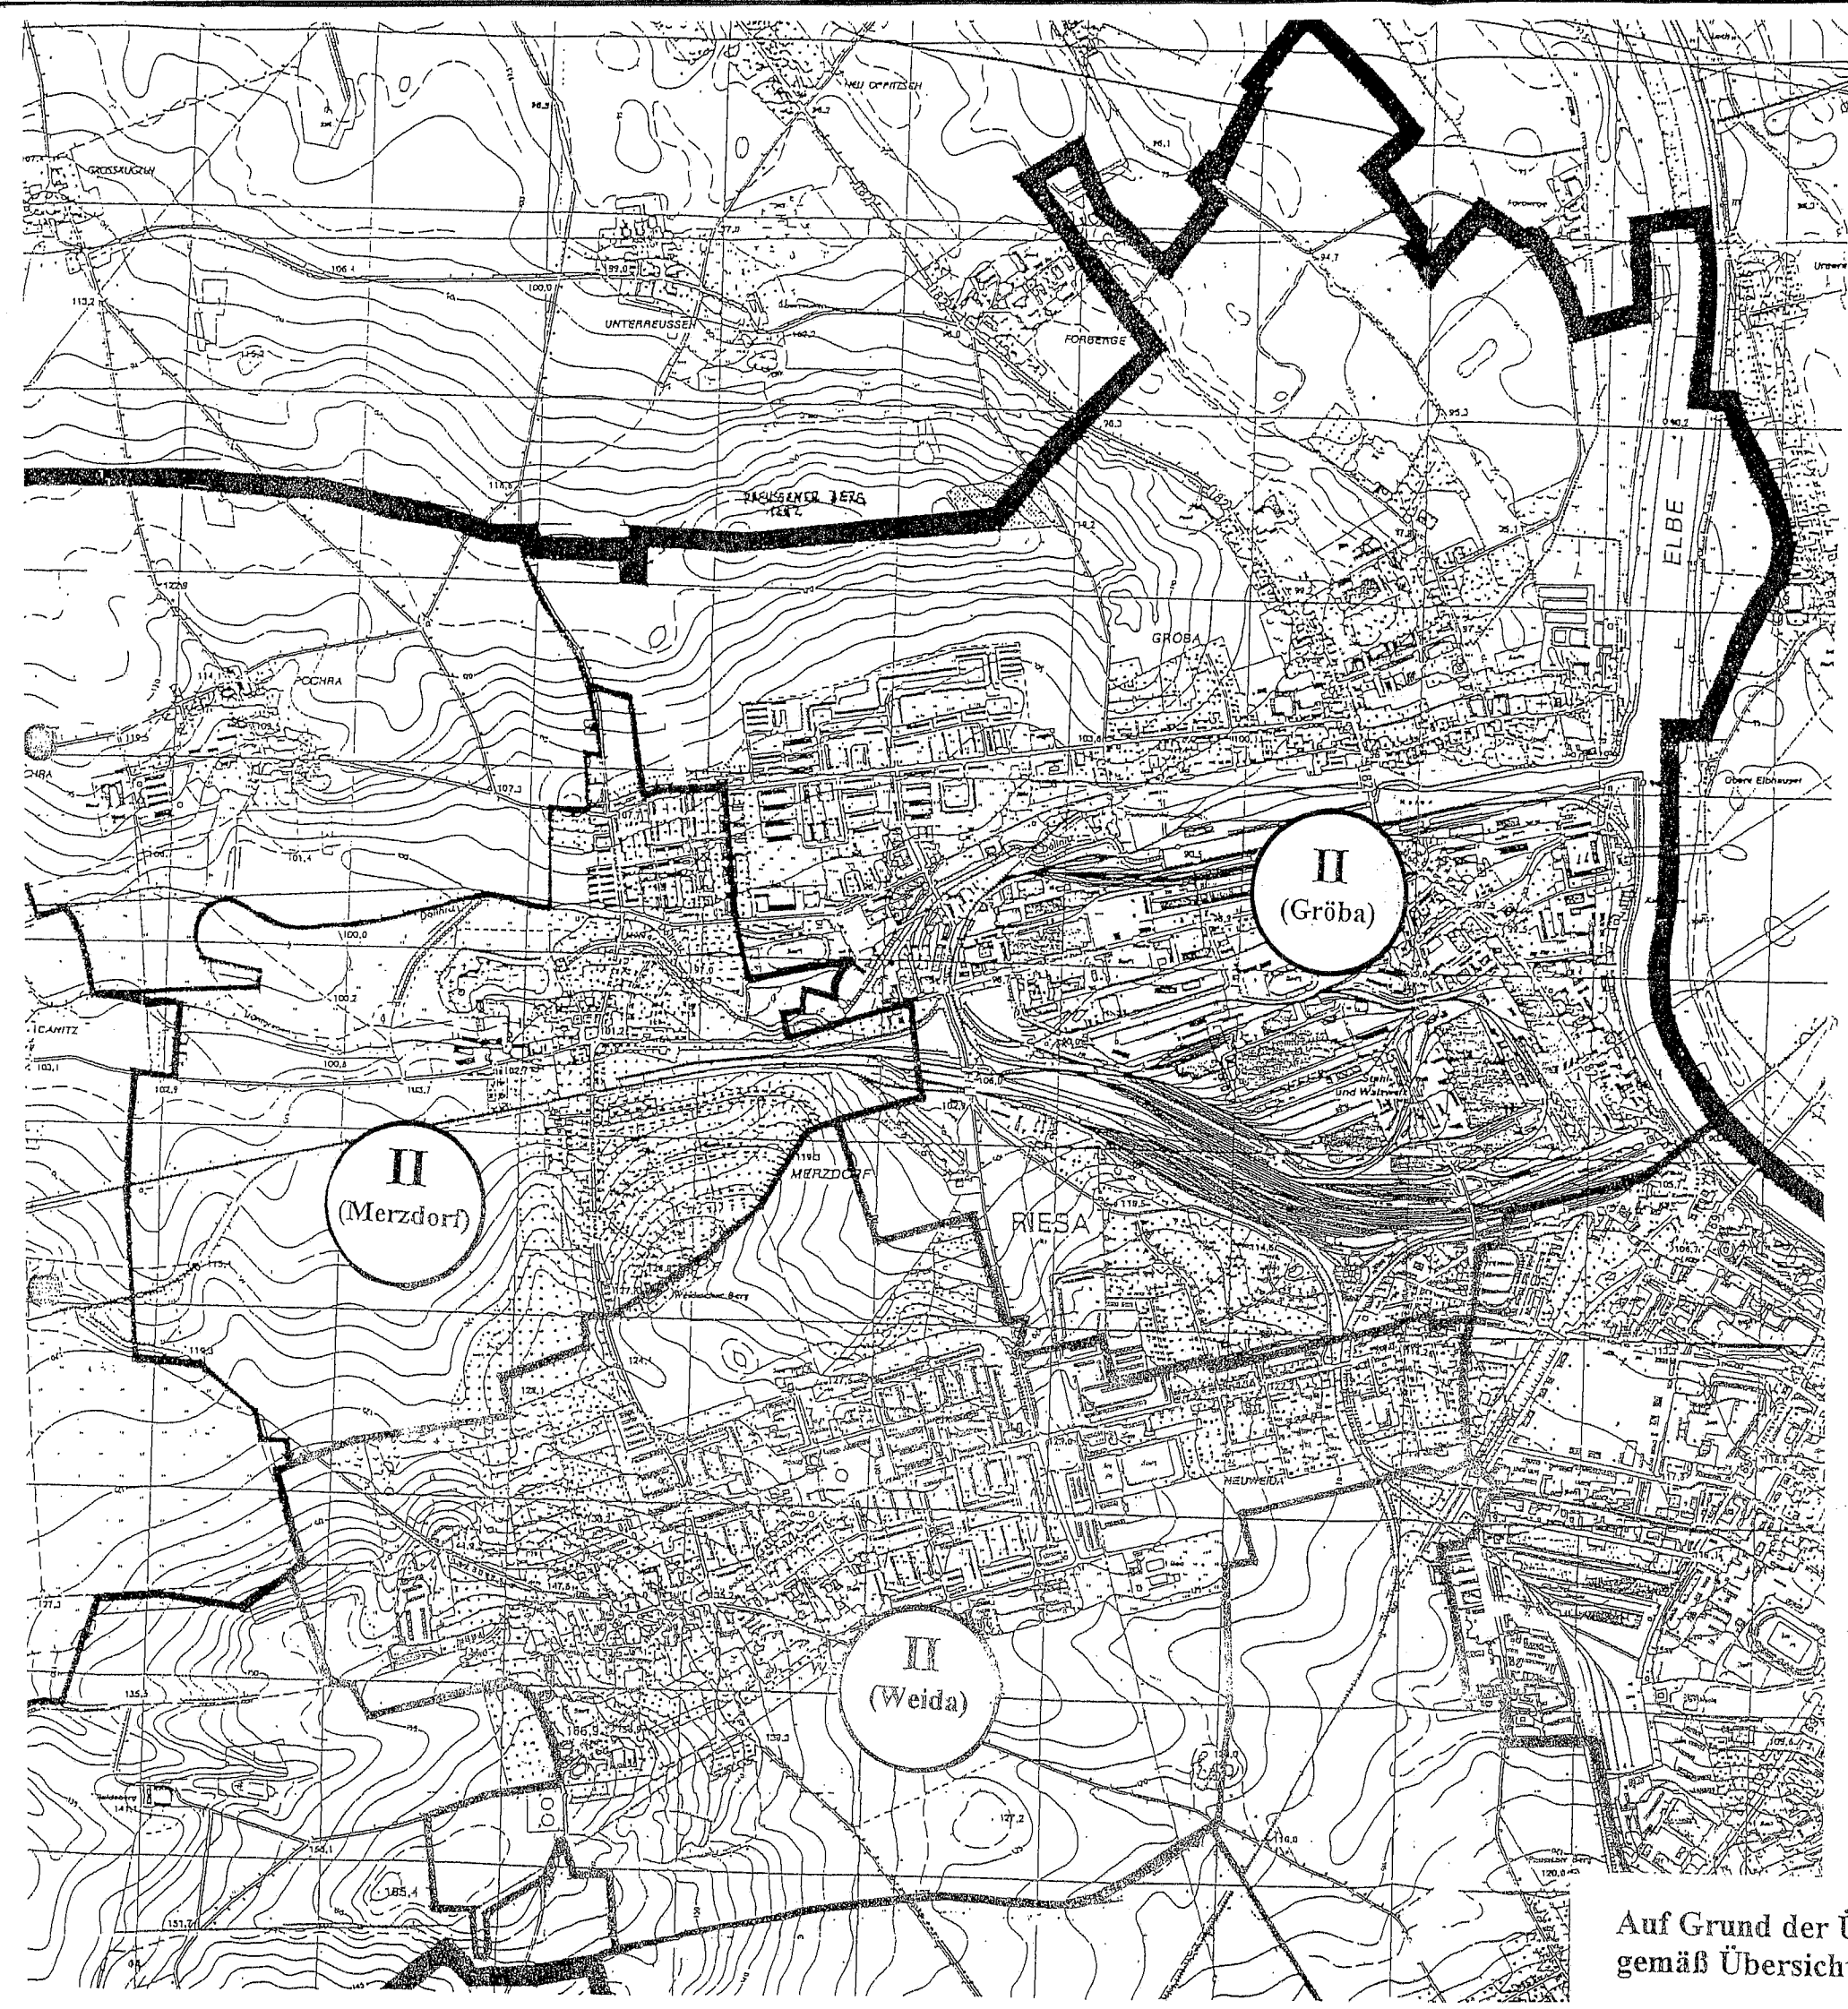

RIESA

ÜBERSICHTSPLAN

Zonen I – III

STADT RIESA

Übersichtsplan
zu den Zonen I – III

AMTSLEITER:	DATUM: Oktober 2001
BEARBEITER:	MASZSTAB: ohne
ZEICHNER: <i>Bk / Mei</i>	PLAN-NR.: /

Zone I mit folgenden Abgrenzungen

Berliner Straße, R.-Breitscheid-Straße
Klosterstraße, R.-Koch-Straße,
A.-Bebel-Straße, Dr.-Külz-Straße
An der Klosterkirche
Stadtpark bis Elbufer
Elbufer bis Berliner Straße

Auf Grund der Übersichtlichkeit wurde in diesem Plan auf die Schraffur gemäß Übersichtsplan, Anlage 1 verzichtet

Zone II mit folgenden Gemarkungen:
Riesa
Pausitz

Auf Grund der Übersichtlichkeit wurde in diesem Plan auf die Schraffur gemäß Übersichtsplan, Anlage 1 verzichtet

Zone II mit folgenden Gemarkungen:
Gröba
Weida
Merzdorf

Zone III mit folgenden Gemarkungen:

- Oelsitz
- Nickritz
- Jahnishausen
- Mergendorf
- Poppitz
- Leutewitz

Auf Grund der Übersichtlichkeit wurde in diesem Plan auf die Schraffur gemäß Übersichtsplan, Anlage 1 verzichtet