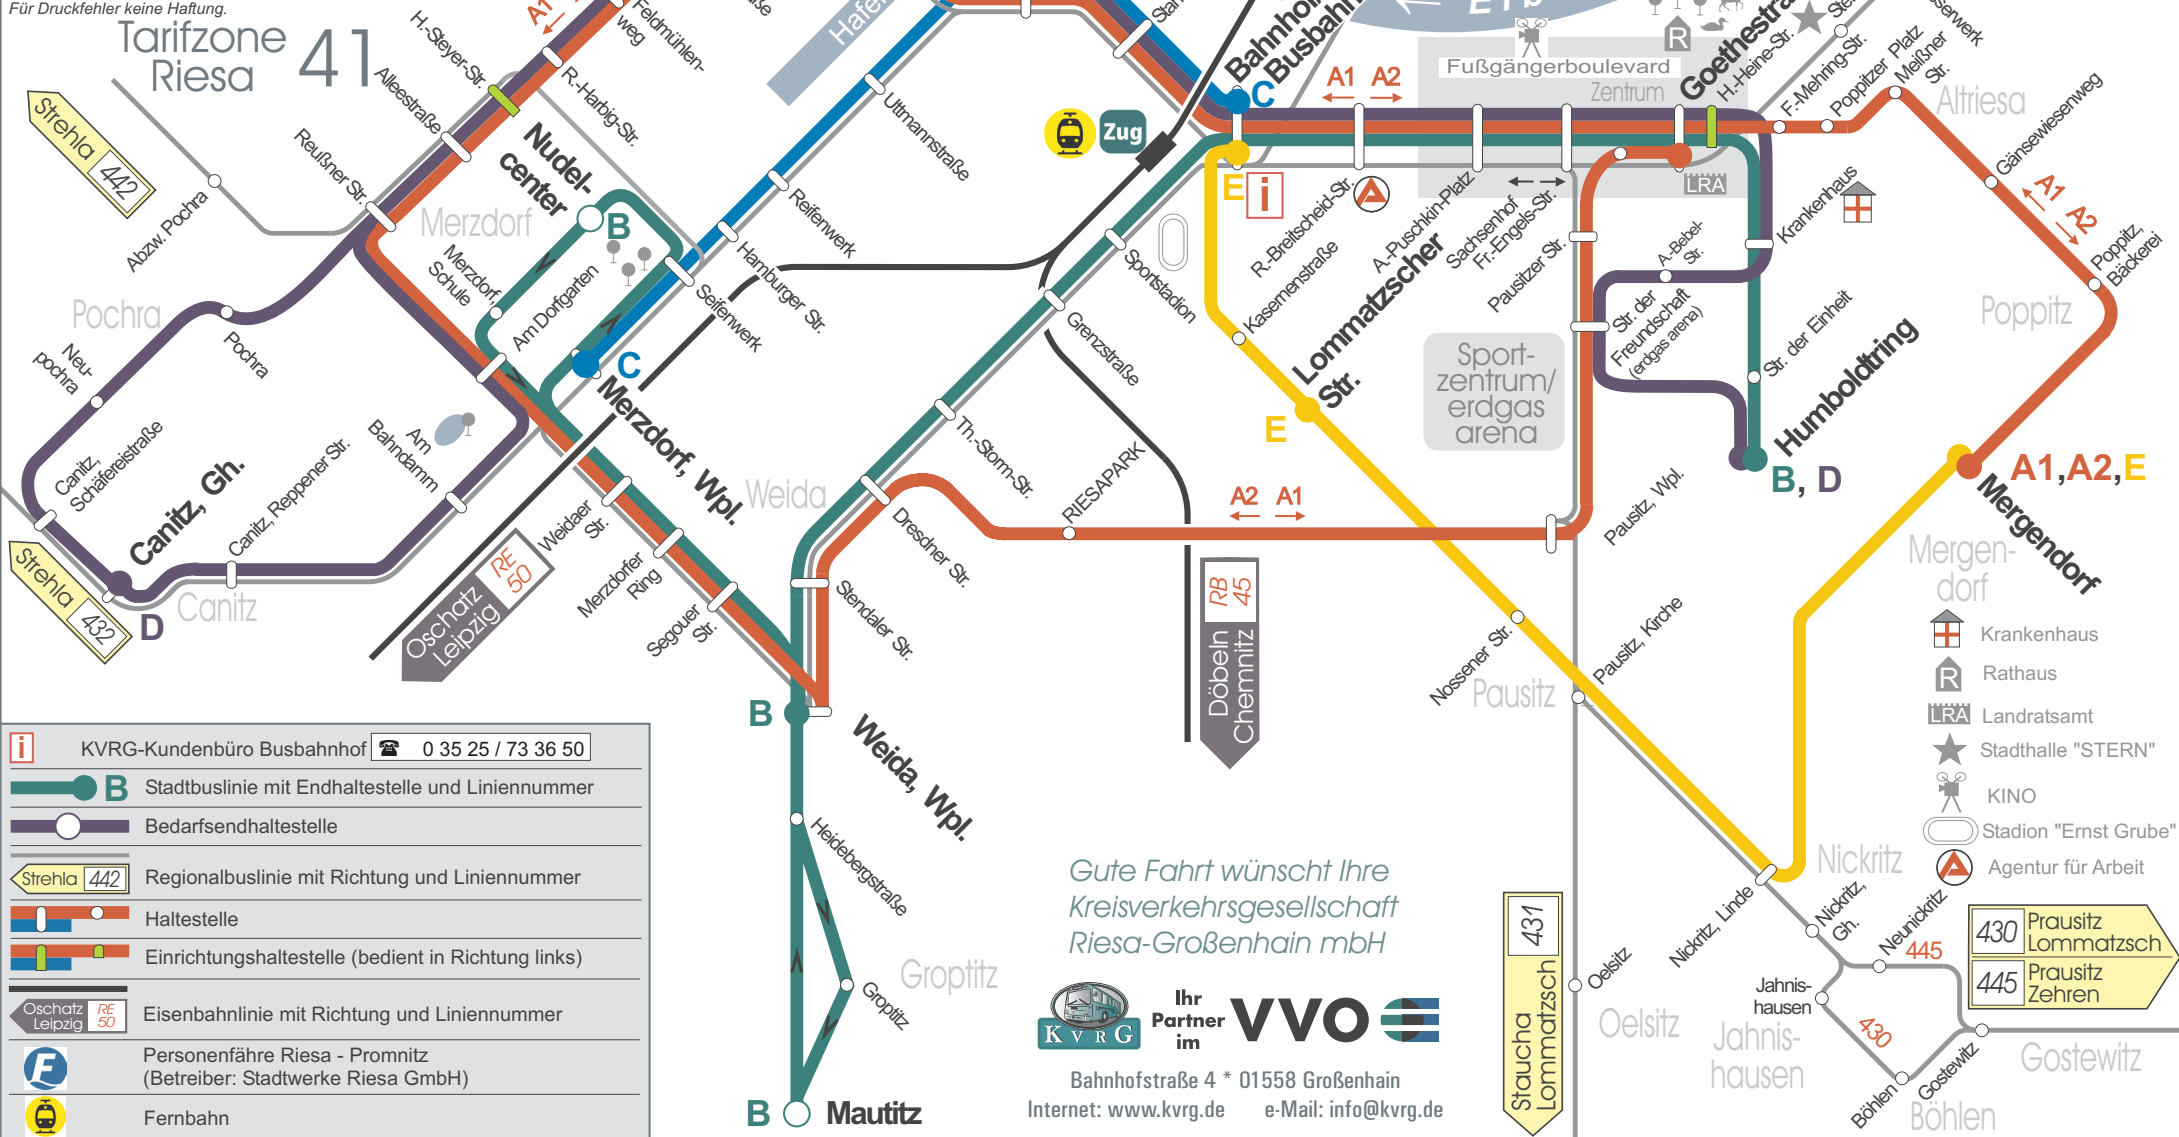

Stadtverkehr RIESA

Stand: 09. Dezember 2007

Änderungen vorbehalten.
Für Druckfehler keine Haftung.

i KVRG-Kundenbüro Busbahnhof ☎ 0 35 25 / 73 36 50

B Stadtbushaltestelle mit Endhaltestelle und Liniennummer

Bedarfsendhaltestelle

Strehla 442 Regionalbuslinie mit Richtung und Liniennummer

Haltestelle

Einrichtungshaltestelle (bedient in Richtung links)

Oschatz Leipzig RE 50 Eisenbahnlinie mit Richtung und Liniennummer

E Personenfähre Riesa - Promnitz (Betreiber: Stadtwerke Riesa GmbH)

Fernbahn

Gute Fahrt wünscht Ihre
Kreisverkehrsgesellschaft
Riesa-Großenhain mbH

Ihr Partner
im **VVO**

Bahnhofstraße 4 * 01558 Großenhain
Internet: www.kvrg.de e-Mail: info@kvrg.de

- Krankenhaus
- Rathaus
- Landratsamt
- Stadthalle "STERN"
- KINO
- Stadion "Ernst Grube"
- Agentur für Arbeit

430 Pausitz Lommatzsch

445 Pausitz Zehren